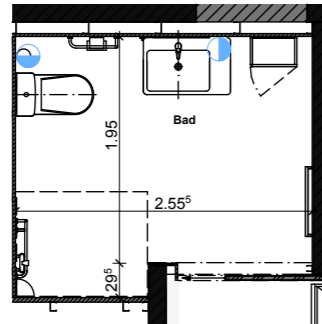

Wohnungstyp HH.3.B - HH.14.B
 3½-Zimmer Wohnung
 Bodenfläche: 97.0 m²
 Balkonfläche: 24.5 m²

Steckdose

Wohnungseingang